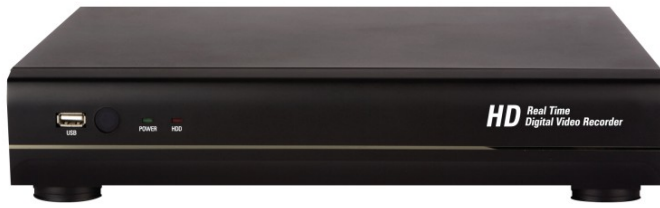

TWG-HD040B

ALL IN ONE 高清錄放影機

影像	作業系統	嵌入式LINUX
	輸入	4
	輸入規格	D1/960H/720P/1080P/類比、數位任意混插
	輸出	VGA、HDMI可同時輸出最高到1920x1080
聲音	數位放大	隨意滑鼠拖曳放大
	輸入	RCA x 4
	輸出	RCA x 1
	聲音壓縮	G.711
錄影	壓縮模式	H.264
	錄影種類	時間排程、警報、位移偵測、連續
	報警前錄影	最少15秒.最大20分鐘
	錄影解析度&張數	1920 x 1080 15fps/CH 1280 x 720 30fps/CH 720 x 480 . 960x480 30fps/CH
	錄影標準	5種預設標準
回放	分割	1 / 4
	回放速度	0.25 / 0.5 / 2 / 4 / 8 / 16 / 32倍
儲存	內建存錄介面	X1 SATA最大4TB
	S.M.A.R.T	自動偵測硬碟溫度、硬碟錯誤/溫度過高警報
	備份	USB2.0 隨身碟、USB硬碟、網路
警報	警報輸入	X4
	警報繼電輸出	X1
	警報偵測	N.C/N.O., Programmable
	位移偵測	可設定格線、靈敏度
通訊	影像消失偵測	YES
	網路連結	RJ-45,10/100/1000Base-T
	遠端操作	Monitor, Playback, Recording, System Setup, upgrade
	RS-485	X1
	網頁瀏覽	Windows IE
	網路協議	HTTP.DDNS.NTP.SMTP
	雙碼流	YES
其他	本機尺寸	260x205x51mm
	操作環境	溫度0~40°C. 濕度20~80%
	電源	DC 12V 2A

- 支援720P、D1、1080P、960H 不同解析度攝影任意和輸入
- 多功能操作、及時、回放、錄影、遠端網路
- 支援BMP照相、AVI錄影檔
- VGA、HDMI輸出最高支援1920x1080圖形化介面、支援USB滑鼠全功能介面
- 支援中控軟體CMS
- 支援I-Phone、Android、可傳輸1920x1080解析
- 可用USB硬碟、USB隨身碟備份，同時嵌入播放軟體
- 在回放與即時影像，滑鼠任意拖曳放大功能