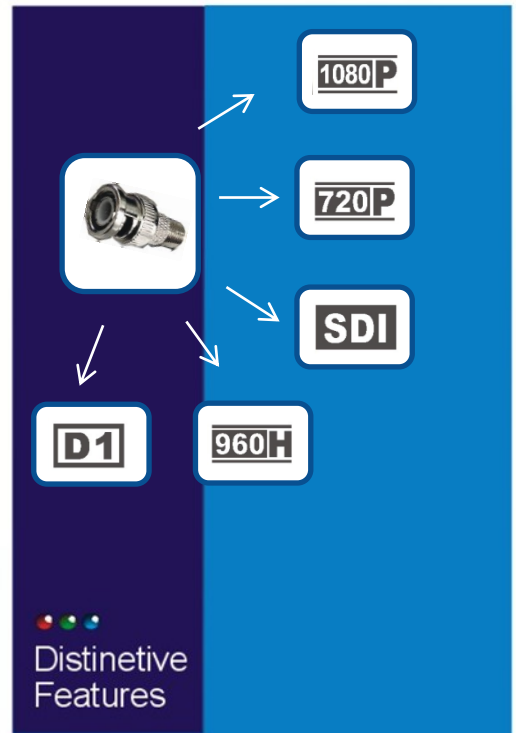

TWG-HD040B

ALL IN ONE 高清錄放影機

影像	作業系統	嵌入式LINUX
	輸入	4
	輸入規格	D1/960H/720P/1080P/類比、數位任意混插
	輸出	VGA、HDMI可同時輸出最高到1920x1080
聲音	數位放大	隨意滑鼠拖曳放大
	輸入	RCA x 4
	輸出	RCA x 1
	聲音壓縮	G.711
錄影	壓縮模式	H.264
	錄影種類	時間排程、警報、位移偵測、連續
	報警前錄影	最少15秒.最大20分鐘
	錄影解析度&張數	1920 x 1080 15fps/CH 1280 x 720 30fps/CH 720 x 480 . 960x480 30fps/CH
	錄影標準	5種預設標準
回放	分割	1 / 4
	回放速度	0.25 / 0.5 / 2 / 4 / 8 / 16 / 32倍
儲存	內建存錄介面	X1 SATA最大4TB
	S.M.A.R.T	自動偵測硬碟溫度、硬碟錯誤/溫度過高警報
	備份	USB2.0 隨身碟、USB硬碟、網路
警報	警報輸入	X4
	警報繼電輸出	X1
	警報偵測	N.C/N.O., Programmable
	位移偵測	可設定格線、靈敏度
通訊	影像消失偵測	YES
	網路連結	RJ-45,10/100/1000Base-T
	遠端操作	Monitor, Playback, Recording, System Setup, upgrade
	RS-485	X1
	網頁瀏覽	Windows IE
	網路協議	HTTP.DDNS.NTP.SMTP
	雙碼流	YES
其他	本機尺寸	260x205x51mm
	操作環境	溫度0~40°C. 濕度20~80%
	電源	DC 12V 2A

- 支援720P、D1、1080P、960H 不同解析度攝影任意和輸入
- 多功能操作、及時、回放、錄影、遠端網路
- 支援BMP照相、AVI錄影檔
- VGA、HDMI輸出最高支援1920x1080圖形化介面、支援USB滑鼠全功能介面
- 支援中控軟體CMS
- 支援I-Phone、Android、可傳輸1920x1080解析
- 可用USB硬碟、USB隨身碟備份，同時嵌入播放軟體
- 在回放與即時影像，滑鼠任意拖曳放大功能

Secure your life

Camera